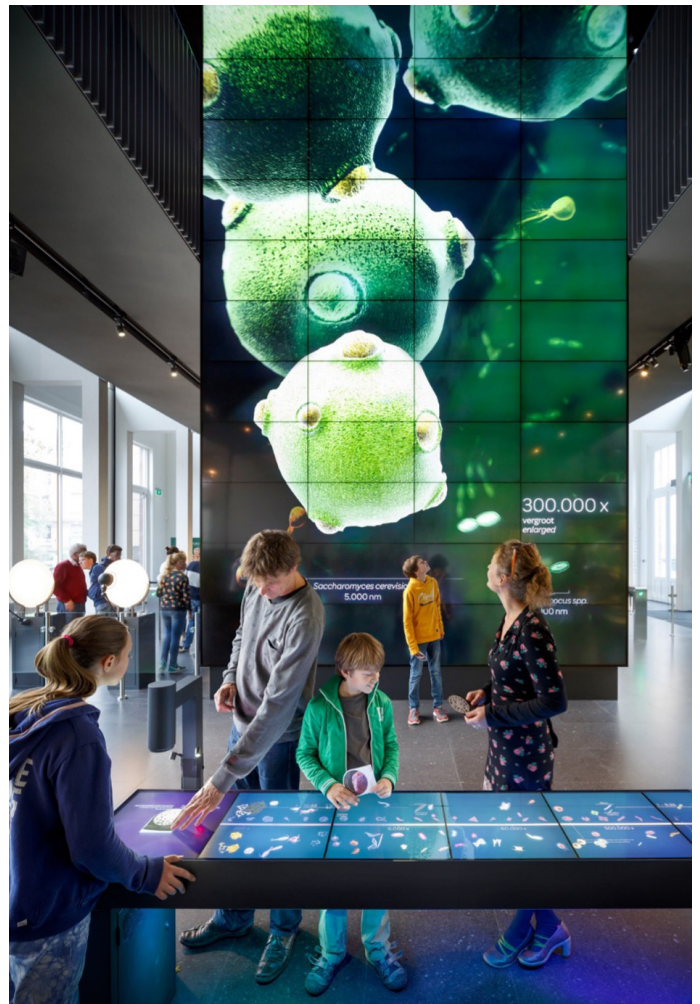

De ARTIS-Cirkel

Steun ARTIS en draag bij aan een leefbare wereld
voor toekomstige generaties

Geniet van ARTIS én draag bij aan een leefbare wereld voor toekomstige generaties

Al meer dan 180 jaar is ARTIS de omgeving waar de magie van natuur, dier en mens tot leven komt.

Nog altijd staat een bezoek aan ARTIS voor een ontmoeting met honderden soorten dieren, planten en microben. In het ARTIS-Planetarium, Micropia en het Groote Museum, en straks in 2025 ook in het gerestaureerde ARTIS-Aquarium, worden veelomvattende thema's teruggebracht tot een schaal die voor iedereen overzichtelijk, helder en begrijpelijk is. Dat is vandaag de dag harder nodig dan ooit. In een tijd waarin ongerepte natuur snel verdwijnt en de mens zijn sporen blijvend achterlaat, ervaar je in ARTIS dat je onderdeel bent van een groter geheel, en ontdek je welke rol ieder van ons daarin kan spelen. Daarmee is de cirkel van bijna twee eeuwen ARTIS rond: van het brengen van de natuur naar de mens, tot het samenbrengen van de mens en natuur.

In ARTIS inspireren en stimuleren we een breed publiek om verantwoordelijk met de natuur om te gaan.

Zorgen voor biodiversiteit en het voortbestaan van onze planeet, kan en wil niemand alleen. Voor de toekomst van ARTIS bouwen wij voort op de steun van mensen die onze missie delen. De ARTIS-Cirkel is een netwerk van gelijkgestemden met liefde voor natuur. Als dank daarvoor genieten zij jaarlijks in ARTIS van verschillende bijeenkomsten, zomeravonden en prikkelende lezingen, met uiteenlopende onderwerpen zoals de toekomst van natuurbehoud, het sterrenstelsel en de wonderen van de onderwaterwereld.